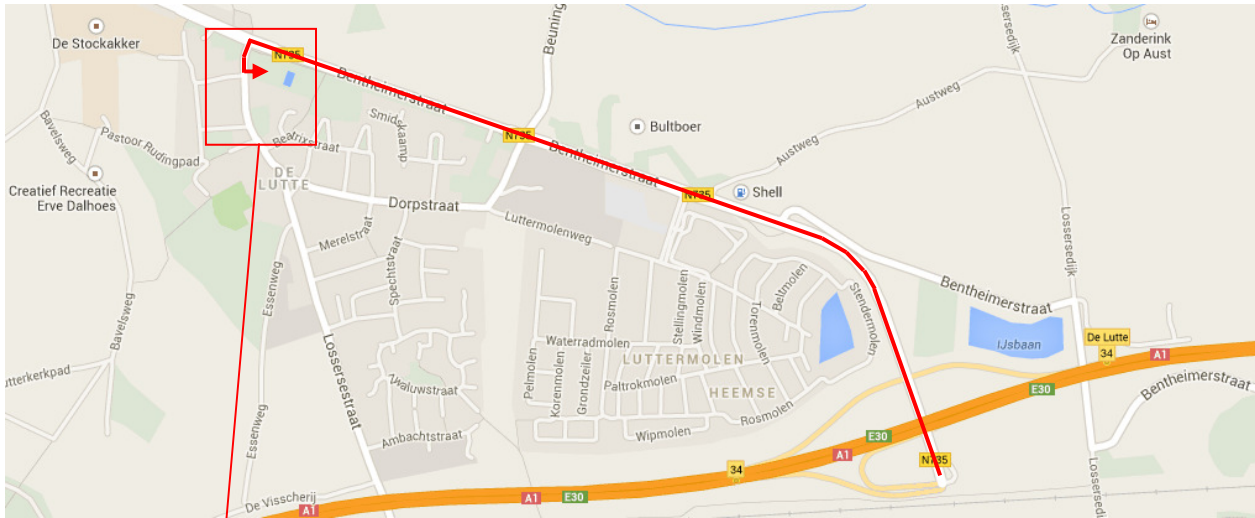

Aanwijzingen van politie, verkeersregelaars en organisatie dienen ten alle tijden op gevolgd te worden.

Routebeschrijving

De Kofferbakverkoop vindt plaats aan de Plechelmusstraat in De Lutte, aan de voorzijde van dorpsboerderij Erve Boerrigter.

De Lutte is bereikbaar via de A1 (afrit 34 - De Lutte). Nadat u de snelweg af bent gereden komt u terecht op de Bentheimerstraat. Blijf deze volgen, totdat u na ongeveer 2 kilometer linksaf de Plechelmusstraat in kunt rijden. Vervolgens vindt u na 50 meter het terrein van de Kofferbakverkoop aan de linkerkant van de straat.